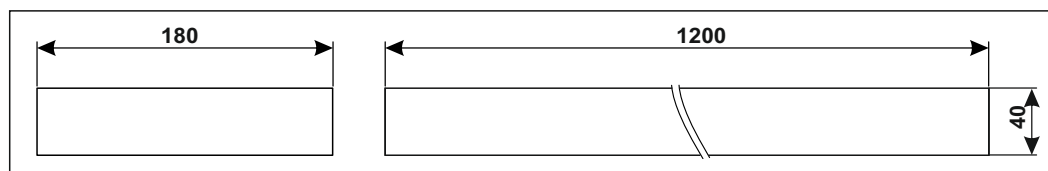

Светильники серии Эконом Офис

Технические характеристики

	Эконом Офис-24/10	Эконом Офис-30/10	Эконом Офис-36/10	Эконом Офис-45/10
Потребляемая мощность, Вт	24	30	36	55
Световой поток, Лм	2850	3800	4750	7200
Эффективность, Лм/Вт.	119	127	132	131
Индекс цветопередачи	> 80			
Цветовая температура, К	4700-5300			
Коэффициент пульсации, %	≤ 1			
Материал рассеивателя	полистирол			
Материал корпуса светильника	листовая сталь			
Вес светильника, кг	2,7	2,8	3	3,7
Артикул светильника	T-09-O-24-Д-Н-20	T-09-O-30-Д-Н-20	T-09-O-36-Д-Н-20	T-09-O-45-Д-Н-20

Варианты применения

Варианты крепления светильника

Варианты крепления светильника	Накладное крепление на потолок и стену
--------------------------------	--

Кривая силы света «Д»

Возможно комплектование с БАП (Блоком Аварийного Питания)