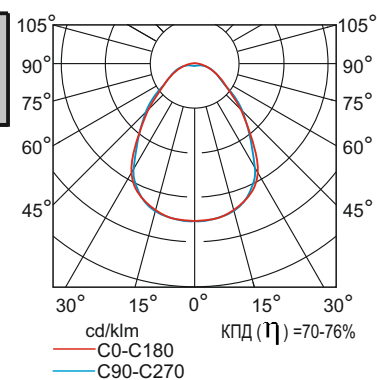

Кривая силы света «Д»

Возможно комплектование с БАП (Блоком Аварийного Питания)

тел./факс: (8162) 33-51-34, 94-80-40 E-mail: sale@tdtranscom.ru www.tdtranscom.ru
Филиал в Санкт-Петербурге: тел./факс: (812) 920 34 84 E-mail: spb@tdtranscom.ru